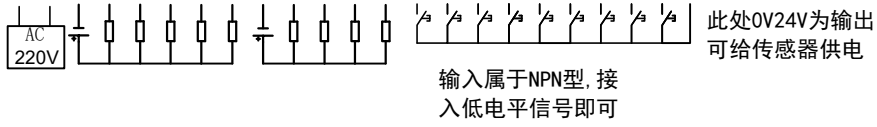

OP320-18MR-4MT-LED-FX-A

01	02	03	04	05	06	07	08	09	10	11	12	13	14	15	16	17	18	19	20	21	22	23	24
L	N	COM0	Y4	Y5	Y6	Y7	Y10	COM1	Y11	Y12	Y13	Y14	X0	X1	X2	X3	X4	X5	X6	X7	X10	0V	24V

产品合格证

生产日期		检验结论	合格	检验员	
------	--	------	----	-----	--