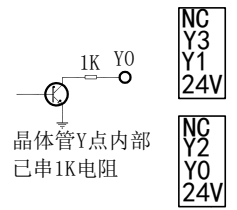

OP320-18MR-4MT-LED-FX-A

01	02	03	04	05	06	07	08	09	10	11	12	13	14	15	16	17	18	19	20	21	22	23	24
L	N	COM0	Y4	Y5	Y6	Y7	Y10	COM1	Y11	Y12	Y13	Y14	X0	X1	X2	X3	X4	X5	X6	X7	X10	0V	24V

产品合格证

生产日期		检验结论	合格	检验员	
------	--	------	----	-----	--