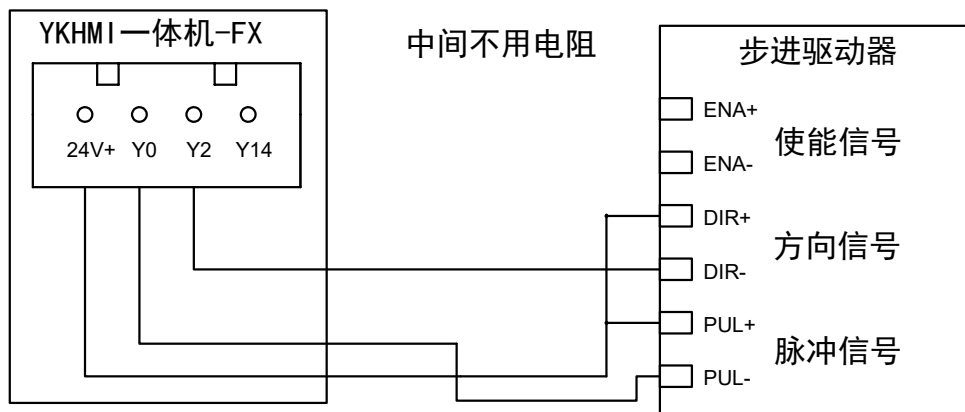

TFM-18MR-4MT-6K-F430-FX-A (220V) 接线图

屏幕型号: MD430
plc型号: FX1S

输入属于NPN型，不需要外接电源，直接短接COM和X点即可。

按键对应PLC地址

- 手动: X12
- 自动: X13
- F1: X14
- F2: X15
- F3: X16
- F4: X17
- 手动灯: Y14
- 自动灯: Y15

产品合格证

生产日期		检验结论	合格	检验员	
------	--	------	----	-----	--