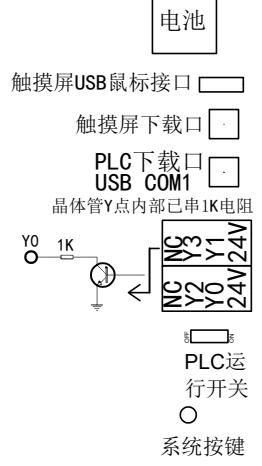

TFM-18MR-4MT-6K-F430-FX-A (220V) 接线图

屏幕型号: MD430
plc型号: FX1S

输入属于NPN型，不需要外接电源，直接短接COM和X点即可。

按键对应PLC地址

- 手动: X12
- 自动: X13
- F1: X14
- F2: X15
- F3: X16
- F4: X17
- 手动灯: Y14
- 自动灯: Y15

产品合格证

生产日期		检验结论	合格	检验员	
------	--	------	----	-----	--