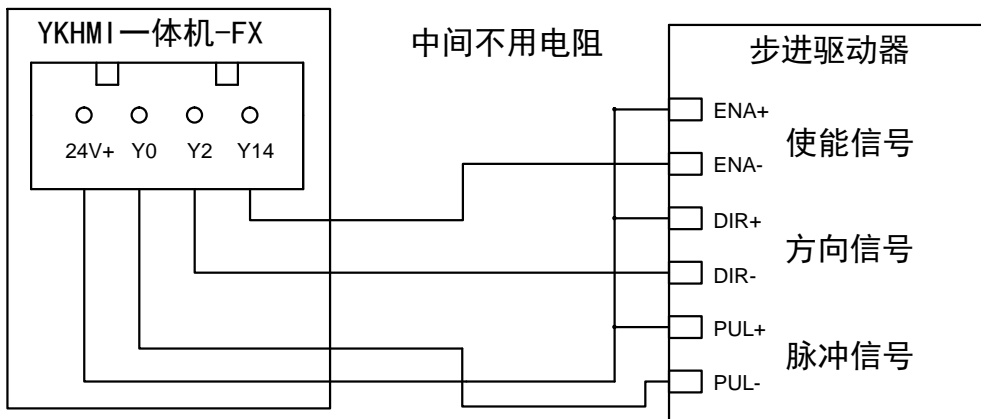

4.3寸一体机MM_20MR_6MT_430A_FX_A接线图 V2

触摸屏下载口 PLC下载口
USB COM1

直流24V
电源输入

输入属于NPN型，不需要外接电源，直接短接COM和X点即可。

产品合格证

生产日期		检验结论	合格	检验员	
------	--	------	----	-----	--