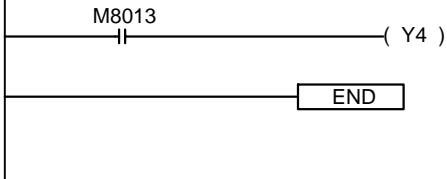

4.3寸一体机MM_20MR_6MT_430A_FX_A接线图 V2

触摸屏下载口 PLC下载口
USB COM1

直流24V
电源输入

输入属于NPN型，不需要外接电源，直接短接COM和X点即可。

产品合格证

生产日期		检验结论	合格	检验员	
------	--	------	----	-----	--