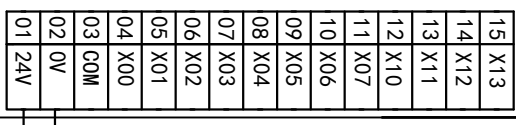

MC-20MT-F430-FX-4F

直流24V  
电源输入

输入属于NPN型，不需要外接电源，直接短接COM和X点即可

产品合格证

生产日期		检验结论	合格	检验员	
------	--	------	----	-----	--