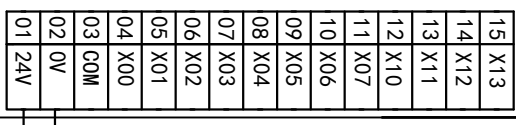

MC-20MT-F430-FX-4C

直流24V
电源输入

输入属于NPN型，不需要外接电源，直接短接COM和X点即可

产品合格证

生产日期		检验结论	合格	检验员	
------	--	------	----	-----	--