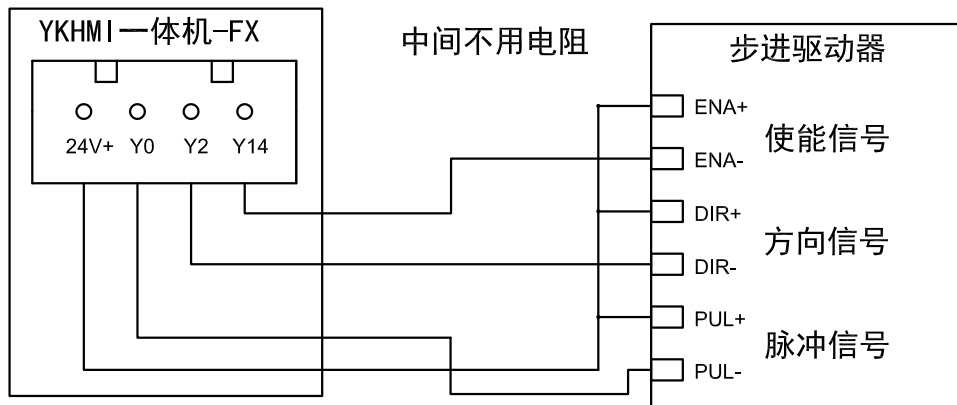

触摸屏系统按键

4.3寸一体机MC_20MR_6MT_F430A_FX3S_A接线图

PLC下载口
触摸屏下载口
USB COM1

输入属于NPN型，不需要外接电源，直接短接COM和X点即可

产品合格证

生产日期		检验结论	合格	检验员	
------	--	------	----	-----	--