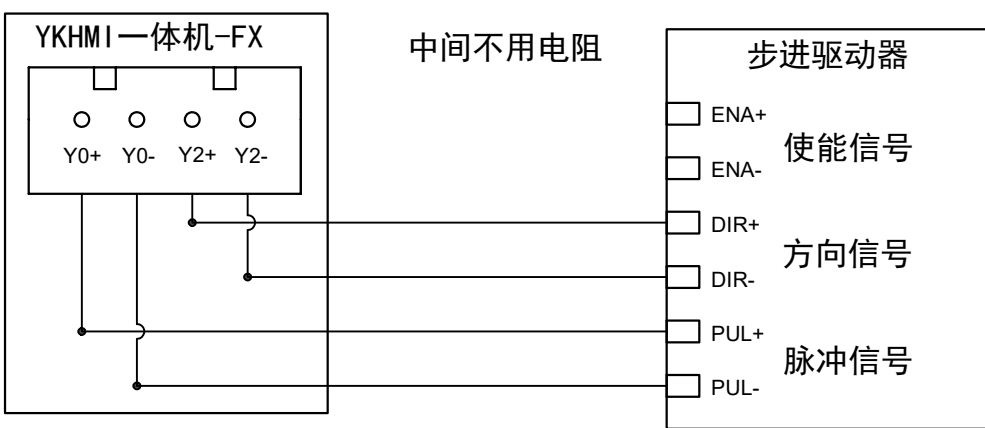

MC-20MR-4MTS-F430-FX-A

输入属于NPN型，不需要外接电源，直接短接COM和X点即可

产品合格证

生产日期		检验结论	合格	检验员	
------	--	------	----	-----	--